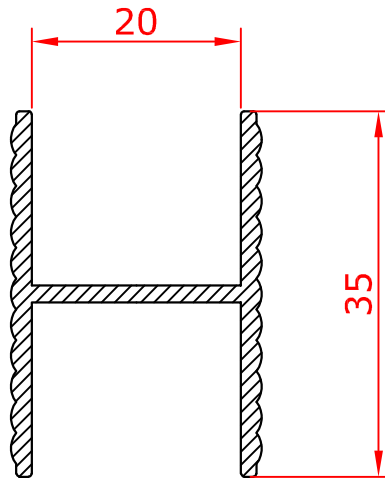

ARTICOLO	
CODICE	01.0064.0000A.S012
DESCRIZIONE	Profilo "H" 20
MATERIALE	PVC
PESO	gr/ml. 220

PERSONALIZZAZIONE (richiedere preventivo)

LOTTO MINIMO	1.400 mt.
COLORE	da concordare
CONFEZIONI	da concordare
LUNGHEZZA	da concordare