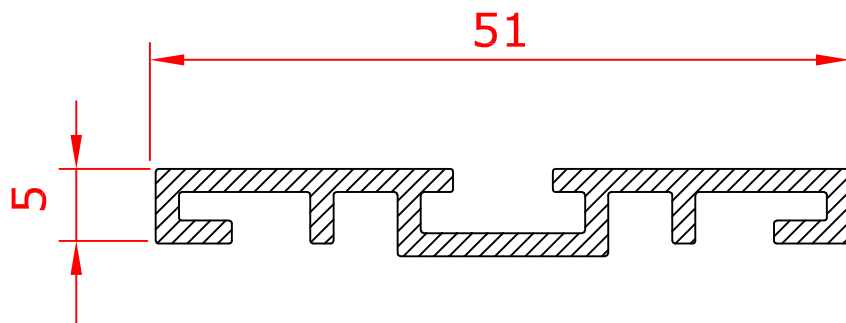

ARTICOLO	
<b>CODICE</b>	01.0010.0000A.S016
<b>DESCRIZIONE</b>	Coperchio Piccolo
<b>MATERIALE</b>	PVC
<b>PESO</b>	gr/ml. 210

PERSONALIZZAZIONE (richiedere preventivo)	
<b>LOTTO MINIMO</b>	1.750 mt.
<b>COLORE</b>	da concordare
<b>CONFEZIONI</b>	da concordare
<b>LUNGHEZZA</b>	da concordare