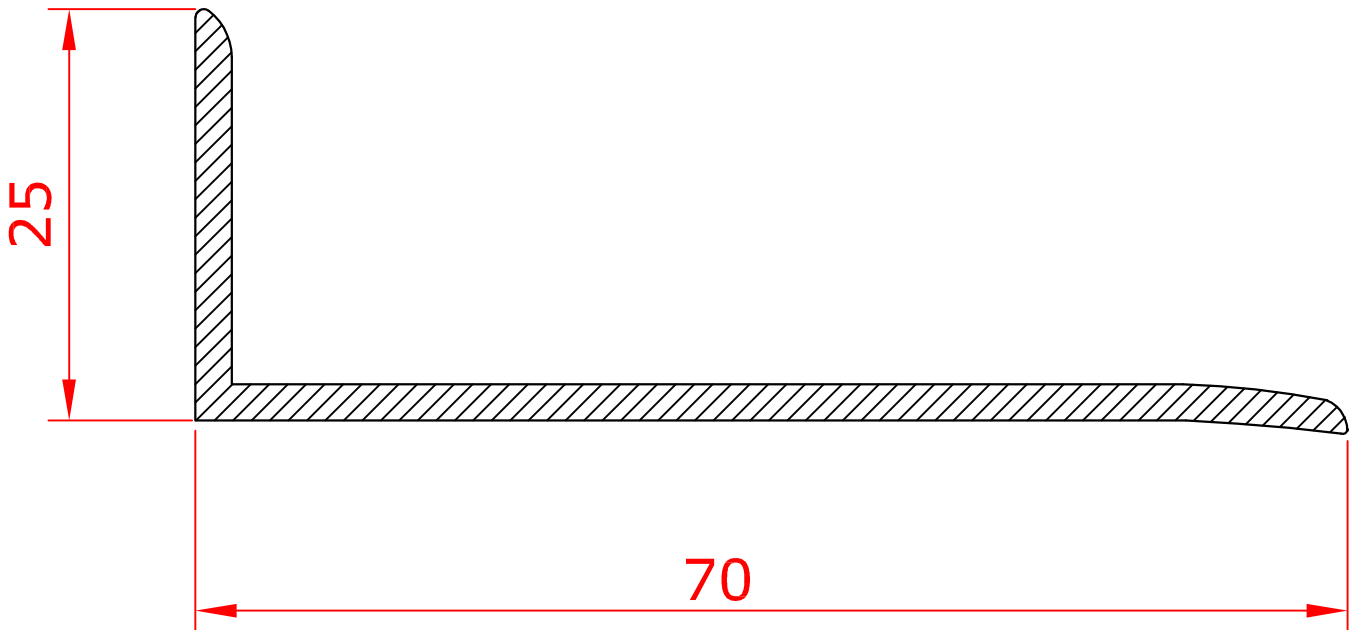

ARTICOLO	
<b>CODICE</b>	01.0101.0000A.S016
<b>DESCRIZIONE</b>	Profilo "L" 70x25
<b>MATERIALE</b>	PVC
<b>PESO</b>	gr/ml. 470

PERSONALIZZAZIONE (richiedere preventivo)	
<b>LOTTO MINIMO</b>	1500 mt.
<b>COLORE</b>	da concordare
<b>CONFEZIONI</b>	da concordare
<b>LUNGHEZZA</b>	da concordare