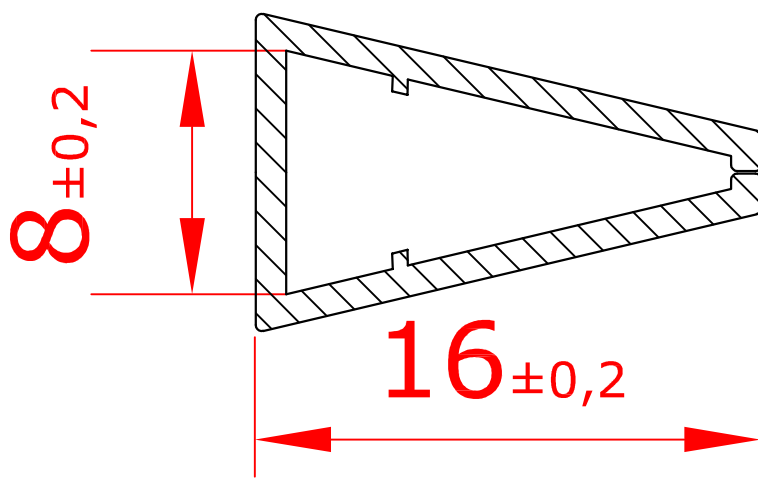

ARTICOLO	
CODICE	01.0082.0000A.S016
DESCRIZIONE	Profilo "DORSETTO" 16.0x8.0
MATERIALE	PVC
PESO	gr/ml. 52

PERSONALIZZAZIONE (richiedere preventivo)	
LOTTO MINIMO	1.500 mt.
COLORE	da concordare
CONFEZIONI	da concordare
LUNGHEZZA	da concordare