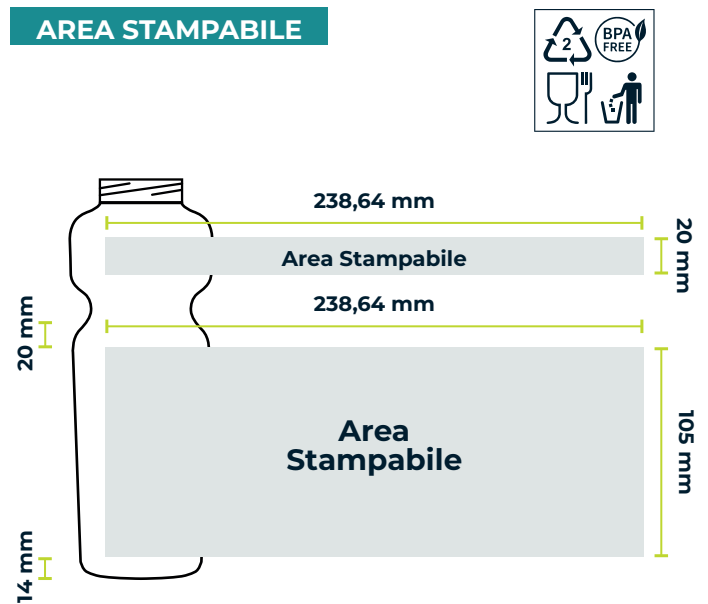

	CARATTERISTICHE BORRACCIA 500	
TAPPO	CIUCIO	CILIEGIA
VOLUME	500 ml	500 ml
PESO BORRACCIA	55 gr	55 gr
PESO TAPPO	10 gr	14 gr
MATERIALE	Polietilene	Polietilene

COLORE BORRACCIA 500

COLORI DISPONIBILI

COLORI A RICHIESTA

	CARATTERISTICHE BORRACCIA 750	
TAPPO	CIUCIO	CILIEGIA
VOLUME	750 ml	750 ml
PESO BORRACCIA	80 gr	80 gr
PESO TAPPO	10 gr	14 gr
MATERIALE	Polietilene	Polietilene

COLORE BORRACCIA 750

COLORI DISPONIBILI

COLORI A RICHIESTA