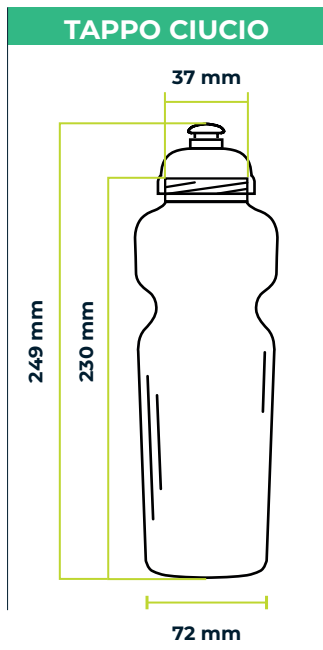

CARATTERISTICHE BORRACCIA 750	
TAPPO	CIUCIO	CILIEGIA
VOLUME	750 ml	750 ml
PESO BORRACCIA	80 gr	80 gr
PESO TAPPO	10 gr	14 gr
MATERIALE	Polietilene	Polietilene