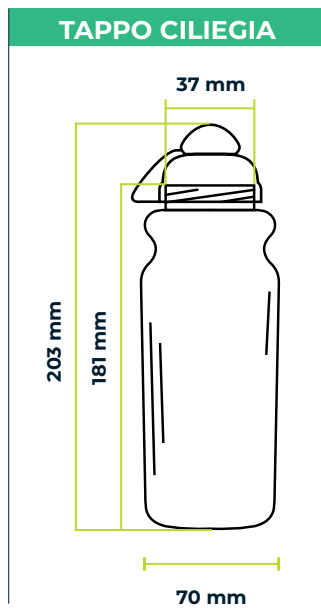

	CARATTERISTICHE BORRACCIA 500	
TAPPO	CIUCIO	CILIEGIA
VOLUME	500 ml	500 ml
PESO BORRACCIA	55 gr	55 gr
PESO TAPPO	10 gr	14 gr
MATERIALE	Polietilene	Polietilene

COLORE BORRACCIA 500

COLORI DISPONIBILI

COLORI A RICHIESTA