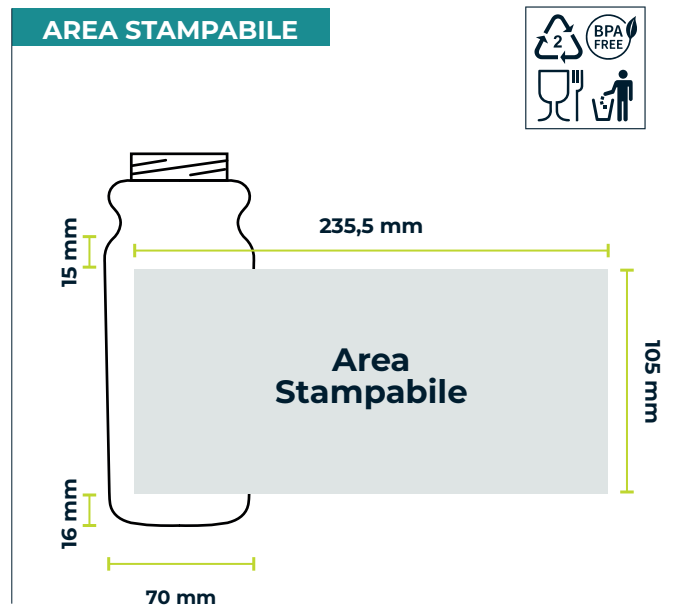

	CARATTERISTICHE BORRACCIA 500	
TAPPO	CIUCIO	CILIEGIA
VOLUME	500 ml	500 ml
PESO BORRACCIA	55 gr	55 gr
PESO TAPPO	10 gr	14 gr
MATERIALE	Polietilene	Polietilene

COLORE BORRACCIA 500

COLORI DISPONIBILI

COLORI A RICHIESTA