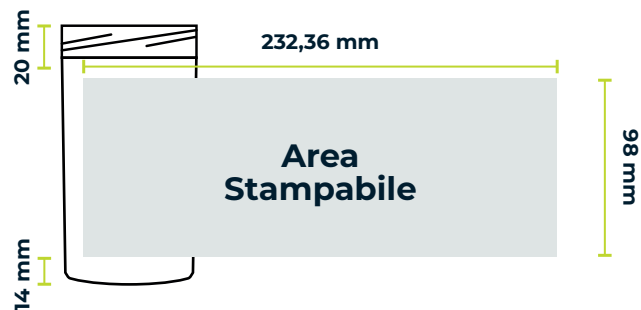

SCONTO 20%

OTRE SHAKER 500 ml

Sport & Urban Bottles

Linea **CLASSIC**

TAPPO TONDO

TAPPO SMUSSATO

AREA STAMPABILE

	CARATTERISTICHE SHAKER 500	
TAPPO	SHAKER	SHAKER SMUSSATO
VOLUME	500 ml	500 ml
PESO SHAKER	50 gr	50 gr
PESO TAPPO	26 gr	24 gr
MATERIALE SHAKER	Polipropilene	Polipropilene
MATERIALE TAPPO	Polietilene	Polietilene