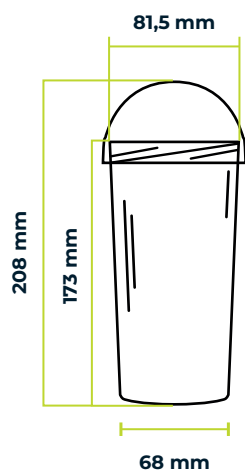

Linea **CLASSIC**

TAPPO SHAKER

AREA STAMPABILE

	CARATTERISTICHE SHAKER 700
CODICE	SK07
TAPPO	SHAKER
VOLUME	700 ml
PESO SHAKER	64 gr
PESO TAPPO	28 gr
MATERIALE SHAKER	Polipropilene
MATERIALE TAPPO	Polietilene