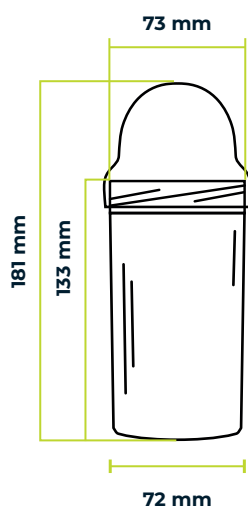

SCONTO 20%

OTRE SHAKER 500 ml

Sport & Urban Bottles

Linea **CLASSIC**

TAPPO TONDO

TAPPO SMUSSATO

AREA STAMPABILE

	CARATTERISTICHE SHAKER 500	
TAPPO	SHAKER	SHAKER SMUSSATO
VOLUME	500 ml	500 ml
PESO SHAKER	50 gr	50 gr
PESO TAPPO	26 gr	24 gr
MATERIALE SHAKER	Polipropilene	Polipropilene
MATERIALE TAPPO	Polietilene	Polietilene