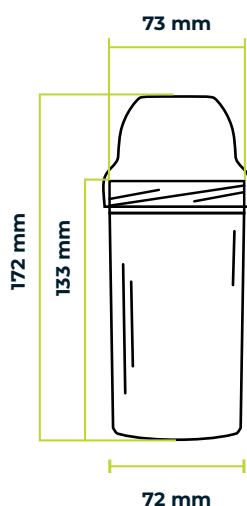

SCONTO 20%

OTRE SHAKER 500 ml

Sport & Urban Bottles

Linea **CLASSIC**

TAPPO TONDO

TAPPO SMUSSATO

AREA STAMPABILE

	CARATTERISTICHE SHAKER 500	
TAPPO	SHAKER	SHAKER SMUSSATO
VOLUME	500 ml	500 ml
PESO SHAKER	50 gr	50 gr
PESO TAPPO	26 gr	24 gr
MATERIALE SHAKER	Polipropilene	Polipropilene
MATERIALE TAPPO	Polietilene	Polietilene