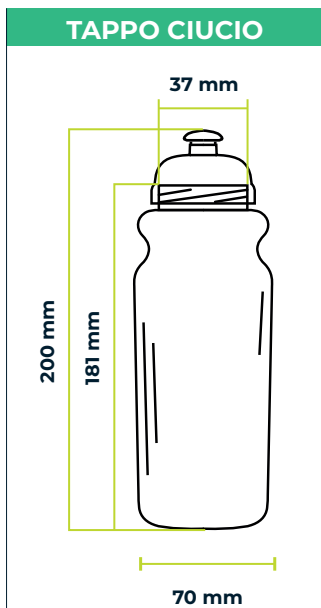

	CARATTERISTICHE BORRACCIA 500	
TAPPO	CIUCIO	CILIEGIA
VOLUME	500 ml	500 ml
PESO BORRACCIA	55 gr	55 gr
PESO TAPPO	10 gr	14 gr
MATERIALE	Polietilene	Polietilene

COLORE BORRACCIA 500

COLORI DISPONIBILI

COLORI A RICHIESTA