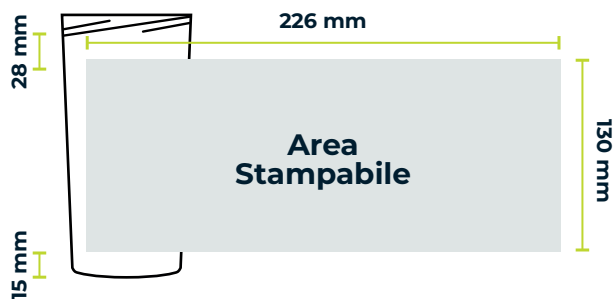

Linea **CLASSIC**

TAPPO SHAKER

AREA STAMPABILE

	CARATTERISTICHE SHAKER 700
CODICE	SK07
TAPPO	SHAKER
VOLUME	700 ml
PESO SHAKER	64 gr
PESO TAPPO	28 gr
MATERIALE SHAKER	Polipropilene
MATERIALE TAPPO	Polietilene