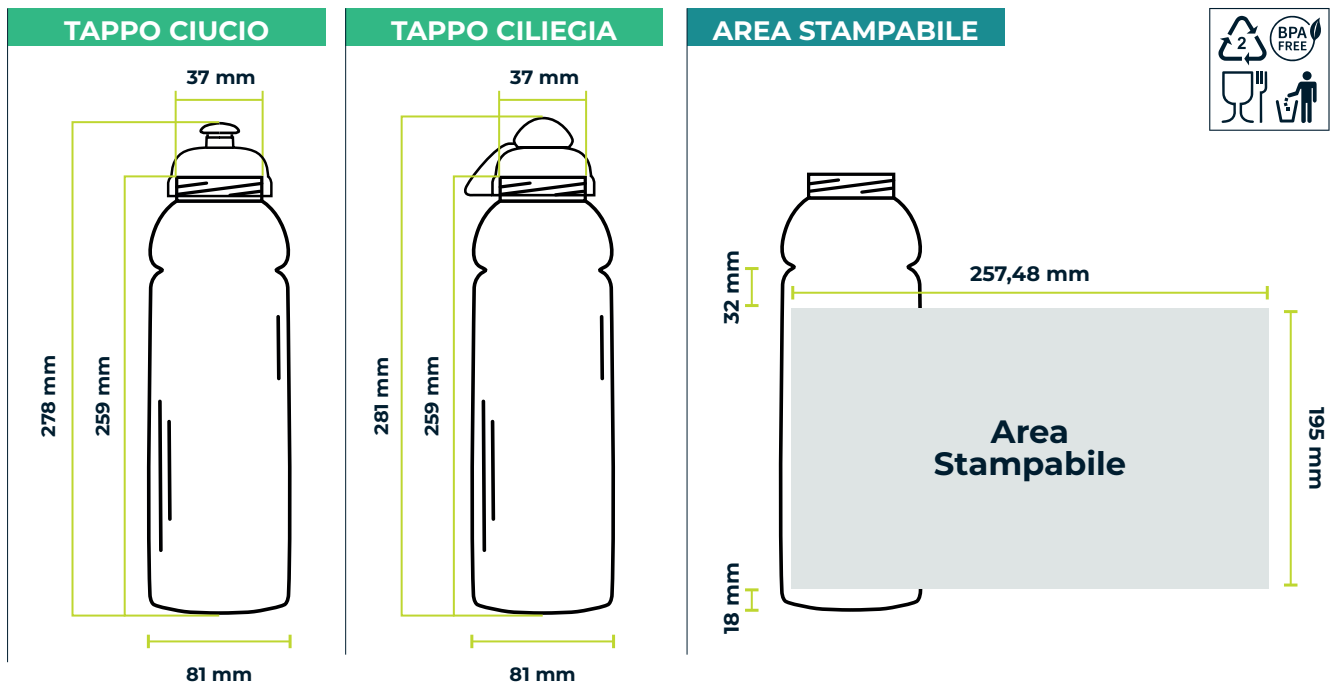

CARATTERISTICHE BORRACCIA 1000		
	CIUCIO	CILIEGIA
TAPPO	CIUCIO	CILIEGIA
VOLUME	1000 ml	1000 ml
PESO BORRACCIA	90 gr	90 gr
PESO TAPPO	10 gr	14 gr
MATERIALE	Polietilene	Polietilene