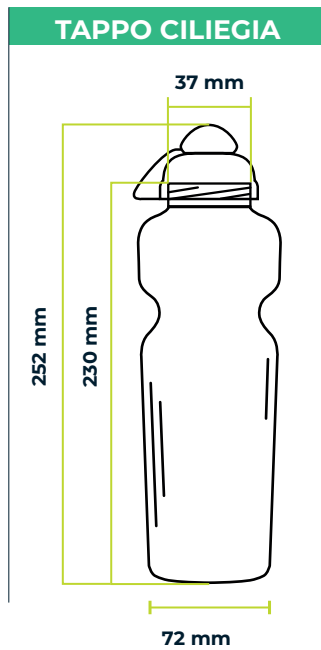

	CARATTERISTICHE BORRACCIA 500	
TAPPO	CIUCIO	CILIEGIA
VOLUME	500 ml	500 ml
PESO BORRACCIA	55 gr	55 gr
PESO TAPPO	10 gr	14 gr
MATERIALE	Polietilene	Polietilene

COLORE BORRACCIA 500

COLORI DISPONIBILI

COLORI A RICHIESTA

	CARATTERISTICHE BORRACCIA 750	
TAPPO	CIUCIO	CILIEGIA
VOLUME	750 ml	750 ml
PESO BORRACCIA	80 gr	80 gr
PESO TAPPO	10 gr	14 gr
MATERIALE	Polietilene	Polietilene

COLORE BORRACCIA 750

COLORI DISPONIBILI

COLORI A RICHIESTA